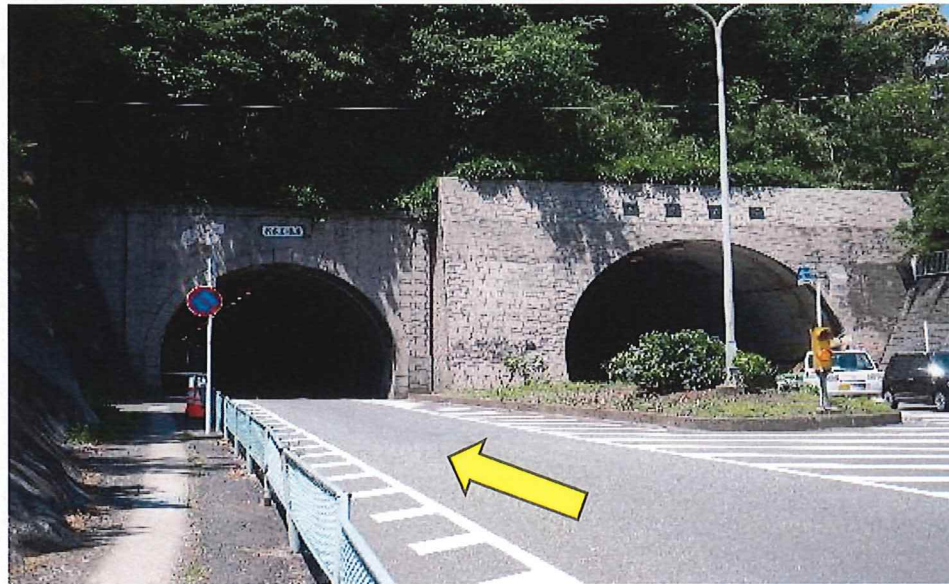

# 第2駐車場のご案内

横須賀マタニティクリニック

2024年3月12日より駐車エリアが変更になりました

横浜横須賀道路衣笠インター方面からお越しの方は、  
「湘南衣笠ゴルフ場」（第2駐車場）へ  
右折では侵入出来ません。

---

①当院を過ぎてすぐの  
衣笠隧道トンネルに  
進んでください。

②トンネルを抜けてすぐ、  
転回（Uターン）して下さい。

③トンネルを抜け、1つ目の信号を左折して下さい。左側のゴルフ場の看板が目印です。

トンネルを抜けます

④坂道を上ると、右側が駐車場入り口です。

---

2024年3月12日より駐車エリアが変更になりました

⑤ オレンジの線で囲まれている崖側10台が  
第2駐車場となります。

当院までは、  
歩いて1~2分。

お気を付けて  
いらして下さい。